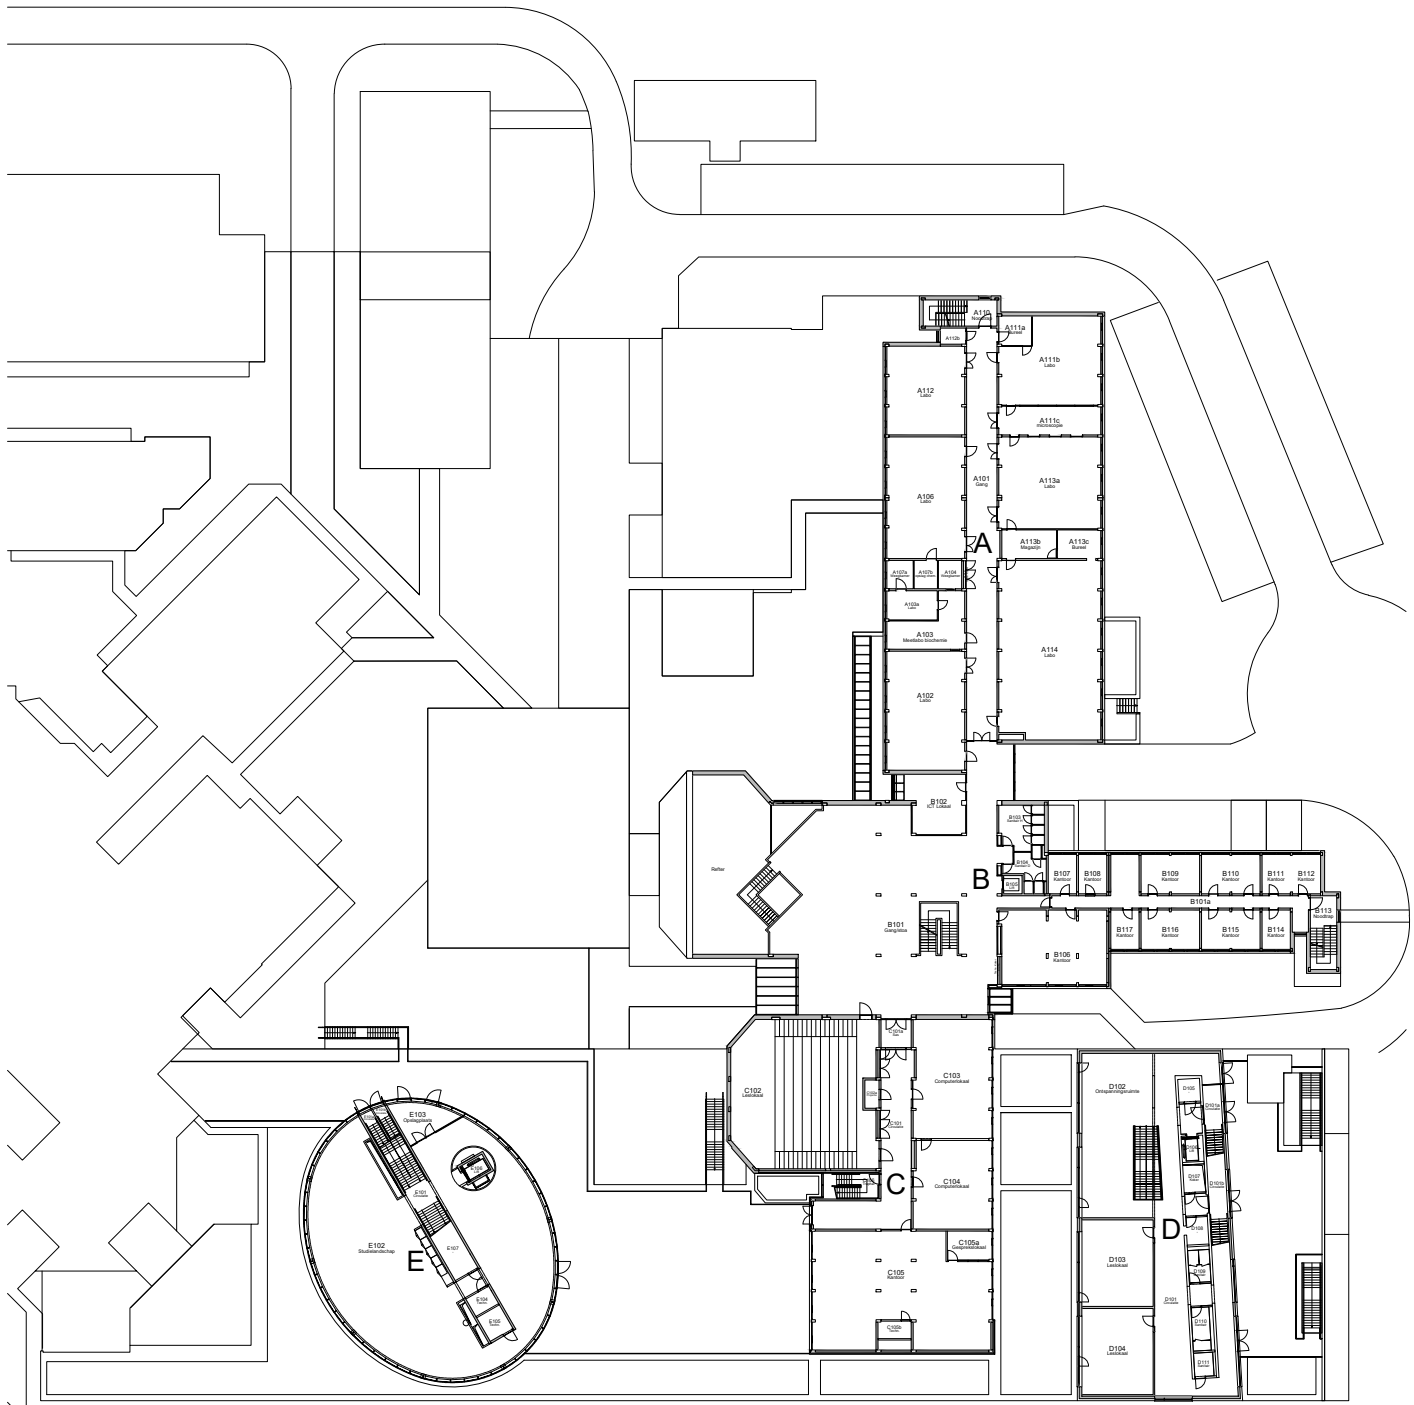

LID VAN ASSOCIATIE KU LEUVEN	841-01 Diepenbeek B blok A-B-C-D-E Agoralaan gebouw B bus 1 3590 Diepenbeek	Gebouwnr: 841-01
		Verdiep: 00
ATLASPLAN	UC Leuven-Limburg	Datum: 09/06/2020

LID VAN ASSOCIATIE KU LEUVEN	841-01 Diepenbeek B blok A-B-C-D-E Agoralaan gebouw B bus 1 3590 Diepenbeek	Gebouwnr: 841-01 Verdiep: 00 Datum: 09/06/2020
	ATLASPLAN	UC Leuven-Limburg

LID VAN ASSOCIATIE KU LEUVEN	841-01 Diepenbeek B blok A-B-C-D-E Agoralaan gebouw B bus 1 3590 Diepenbeek	Gebouwnr: 841-01 Verdiep: 01
	ATLASPLAN	UC Leuven-Limburg

LID VAN ASSOCIATIE KU LEUVEN	841-01 Diepenbeek B blok A-B-C-D-E Agoralaan gebouw B bus 1 3590 Diepenbeek	Gebouwnr: 841-01 Verdiep: 02 Datum: 09/06/2020
	ATLASPLAN	UC Leuven-Limburg

LID VAN ASSOCIATIE KU LEUVEN	841-01 Diepenbeek B blok A-B-C-D-E	Gebouwnr: 841-01
	Agoralaan gebouw B bus 1 3590 Diepenbeek	Verdiep: 03
ATLASPLAN	UC Leuven-Limburg	Datum: 09/06/2020

LID VAN ASSOCIATIE KU LEUVEN	841-01 Diepenbeek B blok A-B-C-D-E	Gebouwnr: 841-01
	Agoralaan gebouw B bus 1 3590 Diepenbeek	Verdiep: 04
ATLASPLAN	UC Leuven-Limburg	Datum: 09/06/2020

LID VAN ASSOCIATIE KU LEUVEN	841-01 Diepenbeek B blok A-B-C-D-E	Gebouwnr: 841-01
	Agoralaan gebouw B bus 1 3590 Diepenbeek	Verdiep: 05
ATLASPLAN	UC Leuven-Limburg	Datum: 09/06/2020

LID VAN ASSOCIATIE KU LEUVEN	841-01 Diepenbeek B blok A-B-C-D-E	Gebouwnr: 841-01
	Agoralaan gebouw B bus 1 3590 Diepenbeek	Verdiep: 06
ATLASPLAN	UC Leuven-Limburg	Datum: 09/06/2020