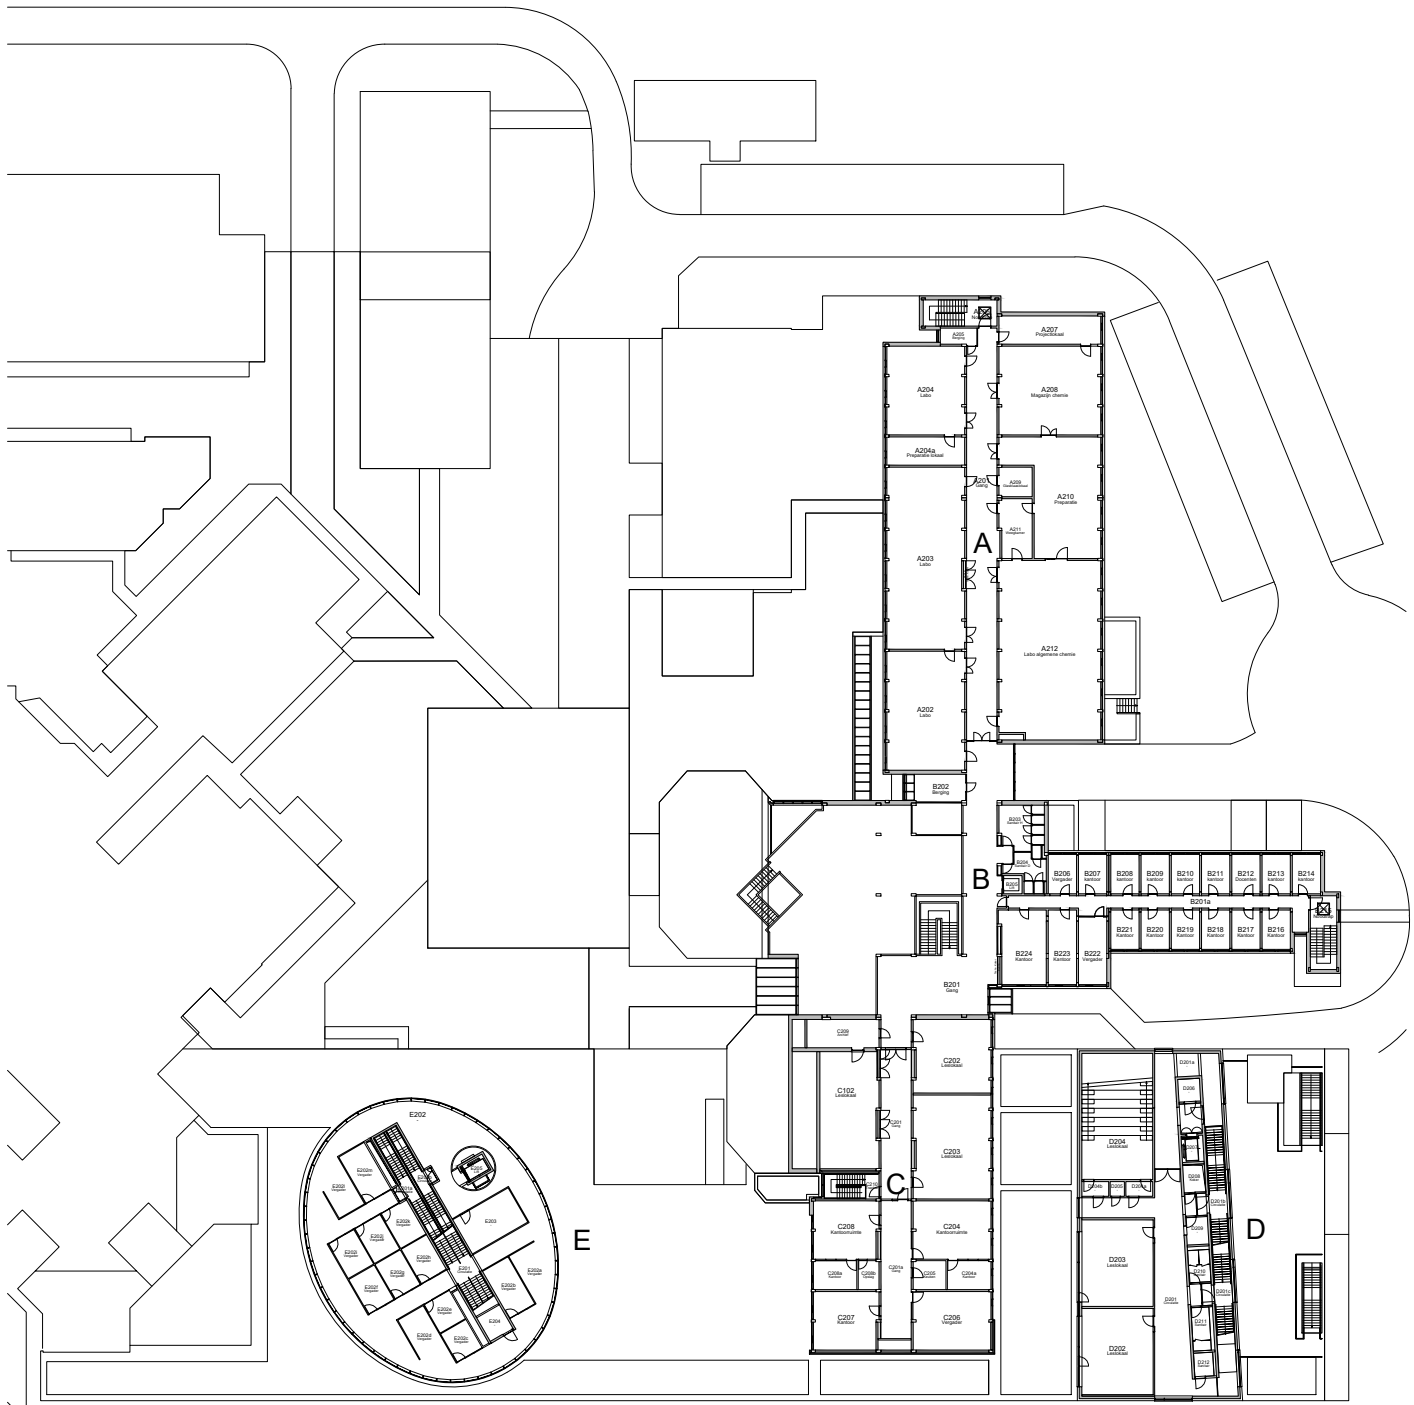

LID VAN ASSOCIATIE KU LEUVEN	841-01 Diepenbeek B blok A-B-C-D-E Agoralaan gebouw B bus 1 3590 Diepenbeek	Gebouwnr: 841-01
		Verdiep: 00
ATLASPLAN	UC Leuven-Limburg	Datum: 09/06/2020

LID VAN ASSOCIATIE KU LEUVEN	841-01 Diepenbeek B blok A-B-C-D-E Agoralaan gebouw B bus 1 3590 Diepenbeek	Gebouwnr: 841-01 Verdiep: 00 Datum: 09/06/2020
	ATLASPLAN	UC Leuven-Limburg

LID VAN ASSOCIATIE KU LEUVEN	841-01 Diepenbeek B blok A-B-C-D-E Agoralaan gebouw B bus 1 3590 Diepenbeek	Gebouwnr: 841-01 Verdiep: 01
	ATLASPLAN	UC Leuven-Limburg

LID VAN ASSOCIATIE KU LEUVEN	841-01 Diepenbeek B blok A-B-C-D-E Agoralaan gebouw B bus 1 3590 Diepenbeek	Gebouwnr: 841-01 Verdiep: 02 Datum: 09/06/2020
	ATLASPLAN	UC Leuven-Limburg

LID VAN ASSOCIATIE KU LEUVEN	841-01 Diepenbeek B blok A-B-C-D-E	Gebouwnr: 841-01
	Agoralaan gebouw B bus 1 3590 Diepenbeek	Verdiep: 03
ATLASPLAN	UC Leuven-Limburg	Datum: 09/06/2020

LID VAN ASSOCIATIE KU LEUVEN	841-01 Diepenbeek B blok A-B-C-D-E	Gebouwnr: 841-01
	Agoralaan gebouw B bus 1 3590 Diepenbeek	Verdiep: 04
ATLASPLAN	UC Leuven-Limburg	Datum: 09/06/2020

LID VAN ASSOCIATIE KU LEUVEN	841-01 Diepenbeek B blok A-B-C-D-E	Gebouwnr: 841-01
	Agoralaan gebouw B bus 1 3590 Diepenbeek	Verdiep: 05
ATLASPLAN	UC Leuven-Limburg	Datum: 09/06/2020

LID VAN ASSOCIATIE KU LEUVEN	841-01 Diepenbeek B blok A-B-C-D-E	Gebouwnr: 841-01
	Agoralaan gebouw B bus 1 3590 Diepenbeek	Verdiep: 06
ATLASPLAN	UC Leuven-Limburg	Datum: 09/06/2020