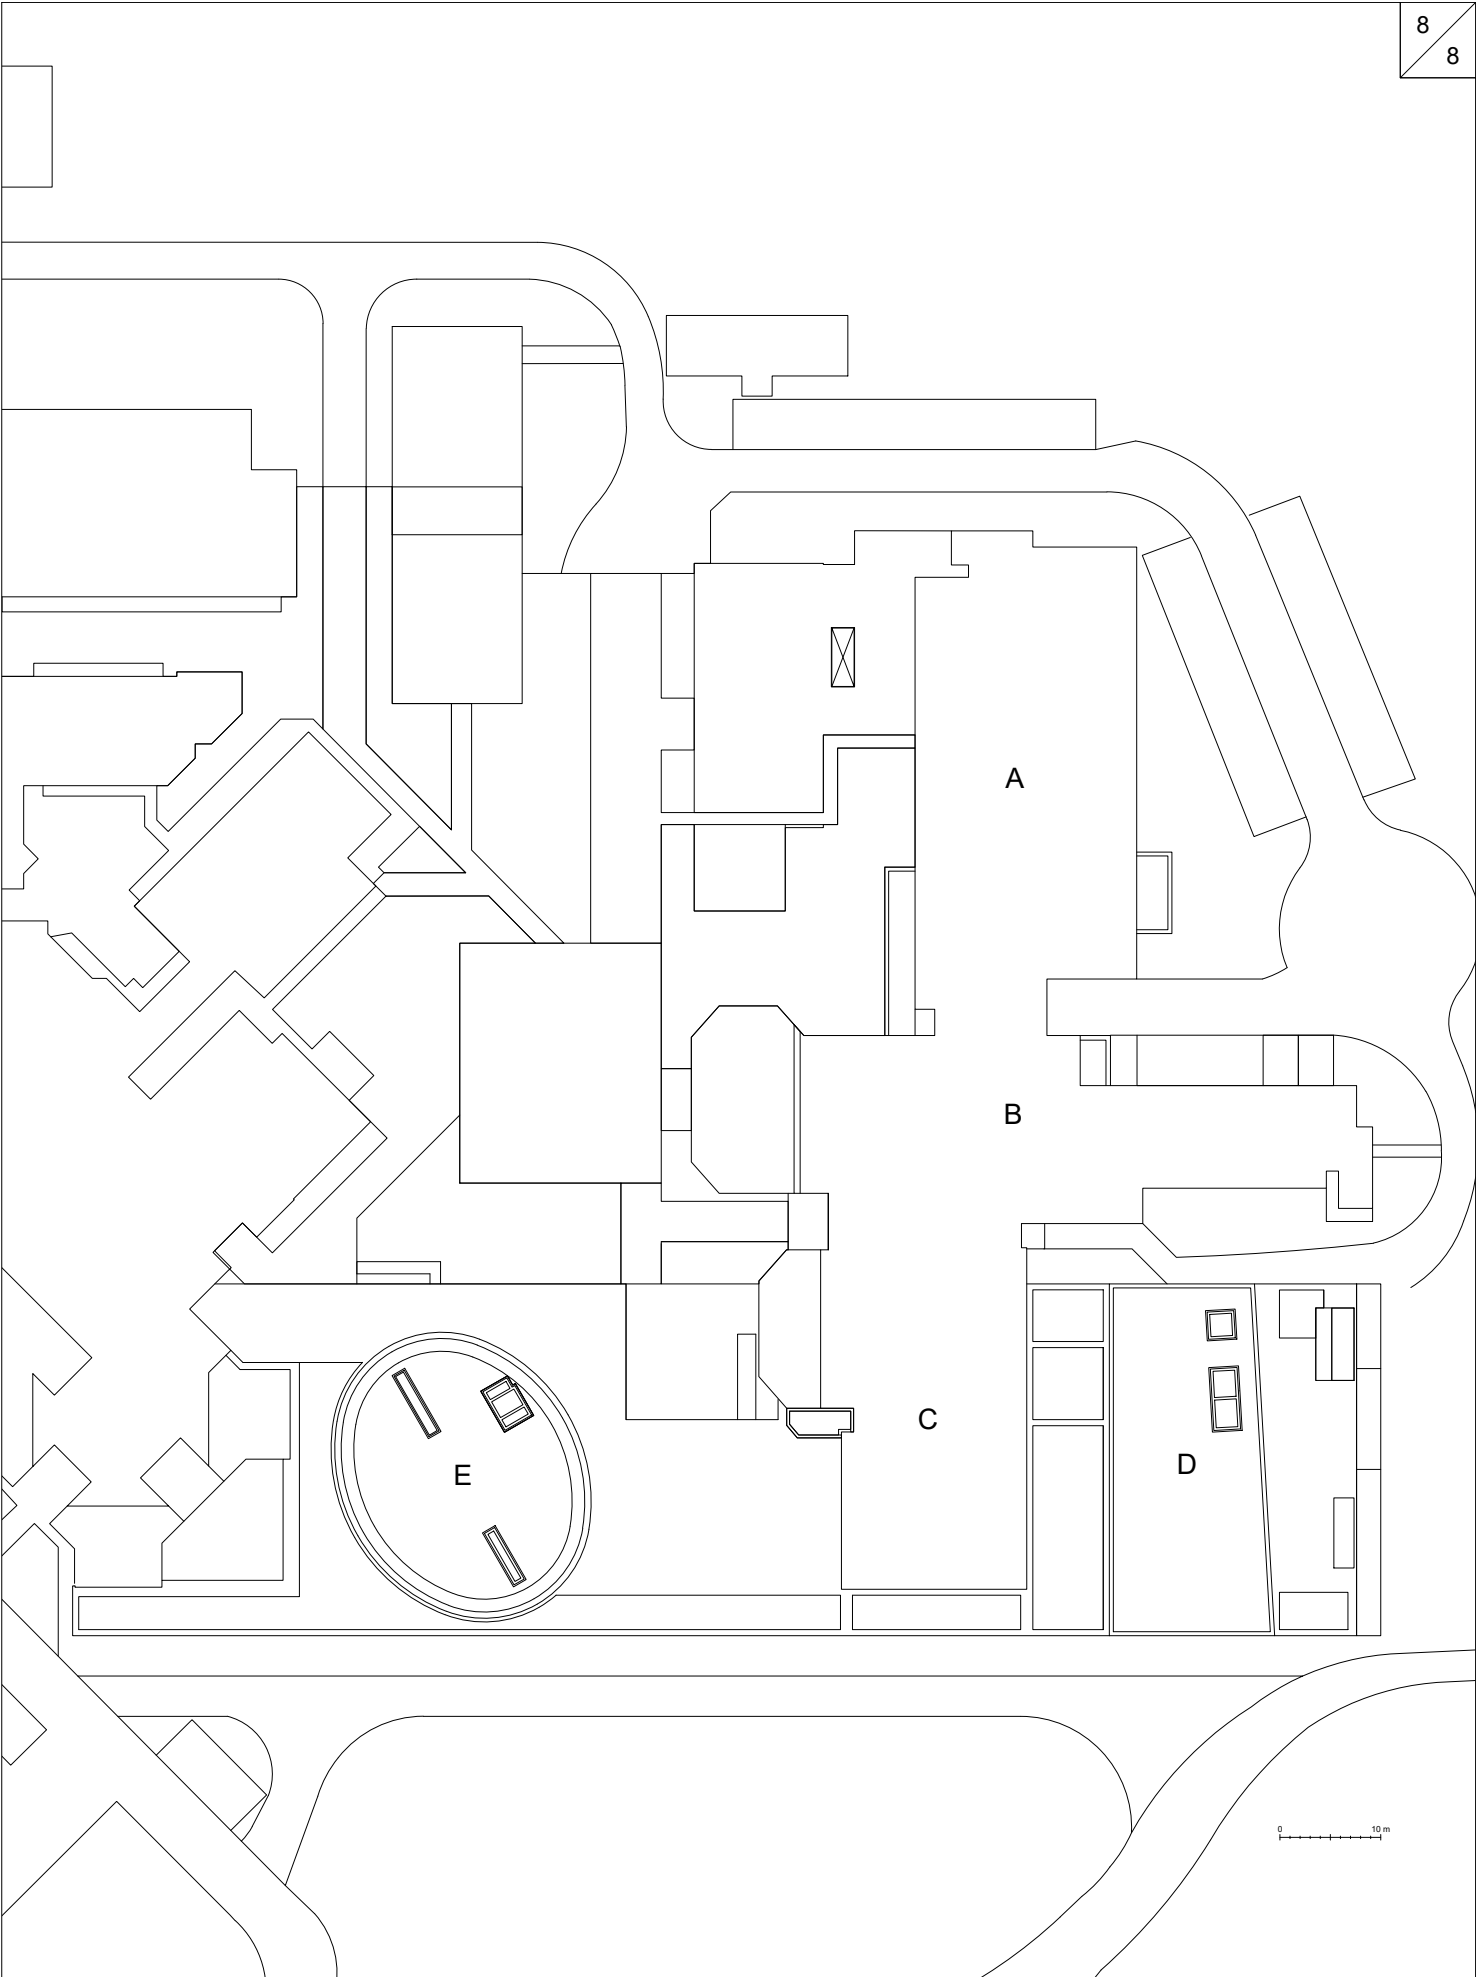

LID VAN ASSOCIATIE KU LEUVEN	841-01 Diepenbeek B blok A-B-C-D-E Agoralaan gebouw B bus 1 3590 Diepenbeek	Gebouwnr: 841-01
		Verdiep: 00
ATLASPLAN	UC Leuven-Limburg	Datum: 09/06/2020

LID VAN ASSOCIATIE KU LEUVEN	841-01 Diepenbeek B blok A-B-C-D-E Agoralaan gebouw B bus 1 3590 Diepenbeek	Gebouwnr: 841-01 Verdiep: 00 Datum: 09/06/2020
	ATLASPLAN	UC Leuven-Limburg

LID VAN ASSOCIATIE KU LEUVEN	841-01 Diepenbeek B blok A-B-C-D-E Agoralaan gebouw B bus 1 3590 Diepenbeek	Gebouwnr: 841-01 Verdiep: 01
	ATLASPLAN	UC Leuven-Limburg

LID VAN ASSOCIATIE KU LEUVEN	841-01 Diepenbeek B blok A-B-C-D-E Agoralaan gebouw B bus 1 3590 Diepenbeek	Gebouwnr: 841-01 Verdiep: 02 Datum: 09/06/2020
	ATLASPLAN	UC Leuven-Limburg

LID VAN ASSOCIATIE KU LEUVEN	841-01 Diepenbeek B blok A-B-C-D-E	Gebouwnr: 841-01
	Agoralaan gebouw B bus 1 3590 Diepenbeek	Verdiep: 03
ATLASPLAN	UC Leuven-Limburg	Datum: 09/06/2020

LID VAN ASSOCIATIE KU LEUVEN	841-01 Diepenbeek B blok A-B-C-D-E	Gebouwnr: 841-01
	Agoralaan gebouw B bus 1 3590 Diepenbeek	Verdiep: 04
ATLASPLAN	UC Leuven-Limburg	Datum: 09/06/2020

LID VAN ASSOCIATIE KU LEUVEN	841-01 Diepenbeek B blok A-B-C-D-E	Gebouwnr: 841-01
	Agoralaan gebouw B bus 1 3590 Diepenbeek	Verdiep: 05
ATLASPLAN	UC Leuven-Limburg	Datum: 09/06/2020

LID VAN ASSOCIATIE KU LEUVEN	841-01 Diepenbeek B blok A-B-C-D-E	Gebouwnr: 841-01
	Agoralaan gebouw B bus 1 3590 Diepenbeek	Verdiep: 06
ATLASPLAN	UC Leuven-Limburg	Datum: 09/06/2020