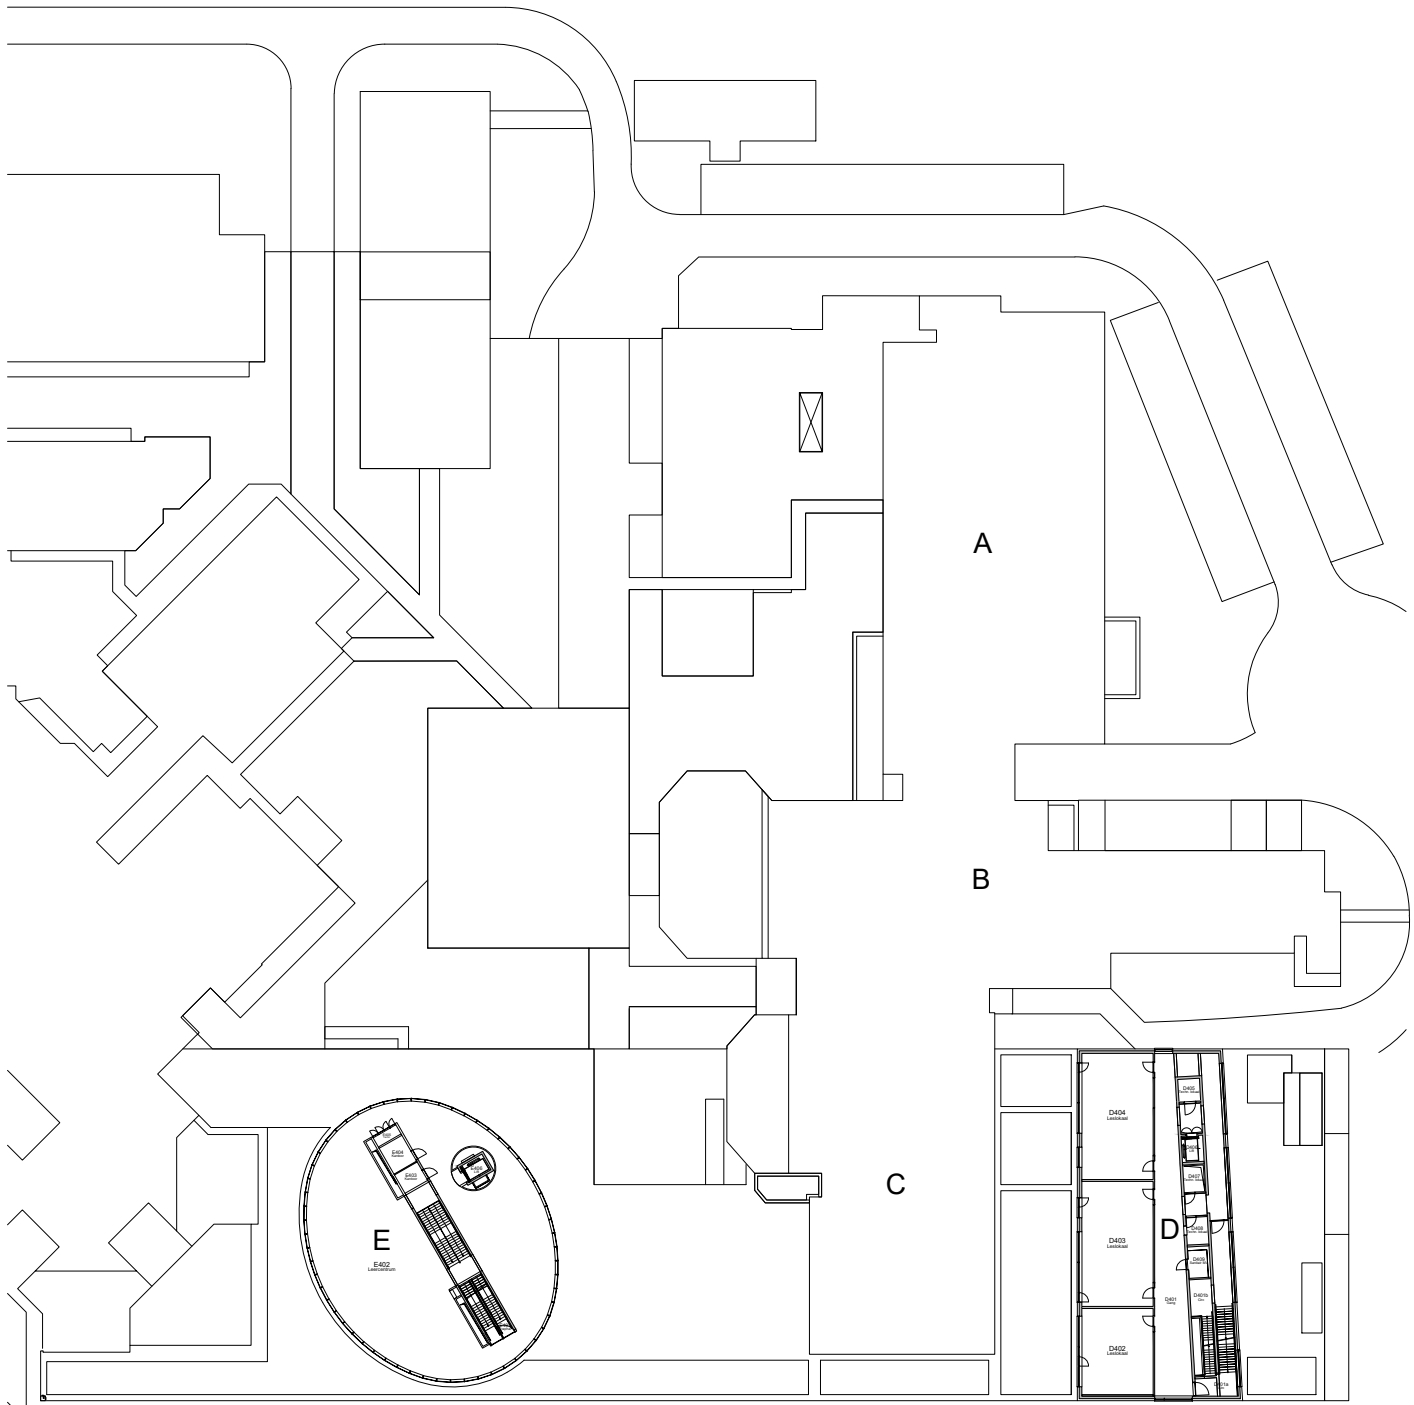

LID VAN ASSOCIATIE KU LEUVEN	841-01 Diepenbeek B blok A-B-C-D-E Agoralaan gebouw B bus 1 3590 Diepenbeek	Gebouwnr: 841-01
		Verdiep: 00
ATLASPLAN	UC Leuven-Limburg	Datum: 09/06/2020

LID VAN ASSOCIATIE KU LEUVEN	841-01 Diepenbeek B blok A-B-C-D-E Agoralaan gebouw B bus 1 3590 Diepenbeek	Gebouwnr: 841-01 Verdiep: 00 Datum: 09/06/2020
	ATLASPLAN	UC Leuven-Limburg

LID VAN ASSOCIATIE KU LEUVEN	841-01 Diepenbeek B blok A-B-C-D-E Agoralaan gebouw B bus 1 3590 Diepenbeek	Gebouwnr: 841-01 Verdiep: 01
	ATLASPLAN	UC Leuven-Limburg

LID VAN ASSOCIATIE KU LEUVEN	841-01 Diepenbeek B blok A-B-C-D-E Agoralaan gebouw B bus 1 3590 Diepenbeek	Gebouwnr: 841-01 Verdiep: 02 Datum: 09/06/2020
	ATLASPLAN	UC Leuven-Limburg

LID VAN ASSOCIATIE KU LEUVEN	841-01 Diepenbeek B blok A-B-C-D-E	Gebouwnr: 841-01
	Agoralaan gebouw B bus 1 3590 Diepenbeek	Verdiep: 03
ATLASPLAN	UC Leuven-Limburg	Datum: 09/06/2020

LID VAN ASSOCIATIE KU LEUVEN	841-01 Diepenbeek B blok A-B-C-D-E	Gebouwnr: 841-01
	Agoralaan gebouw B bus 1 3590 Diepenbeek	Verdiep: 04
ATLASPLAN	UC Leuven-Limburg	Datum: 09/06/2020

LID VAN ASSOCIATIE KU LEUVEN	841-01 Diepenbeek B blok A-B-C-D-E	Gebouwnr: 841-01
	Agoralaan gebouw B bus 1 3590 Diepenbeek	Verdiep: 05
ATLASPLAN	UC Leuven-Limburg	Datum: 09/06/2020

LID VAN ASSOCIATIE KU LEUVEN	841-01 Diepenbeek B blok A-B-C-D-E	Gebouwnr: 841-01
	Agoralaan gebouw B bus 1 3590 Diepenbeek	Verdiep: 06
ATLASPLAN	UC Leuven-Limburg	Datum: 09/06/2020