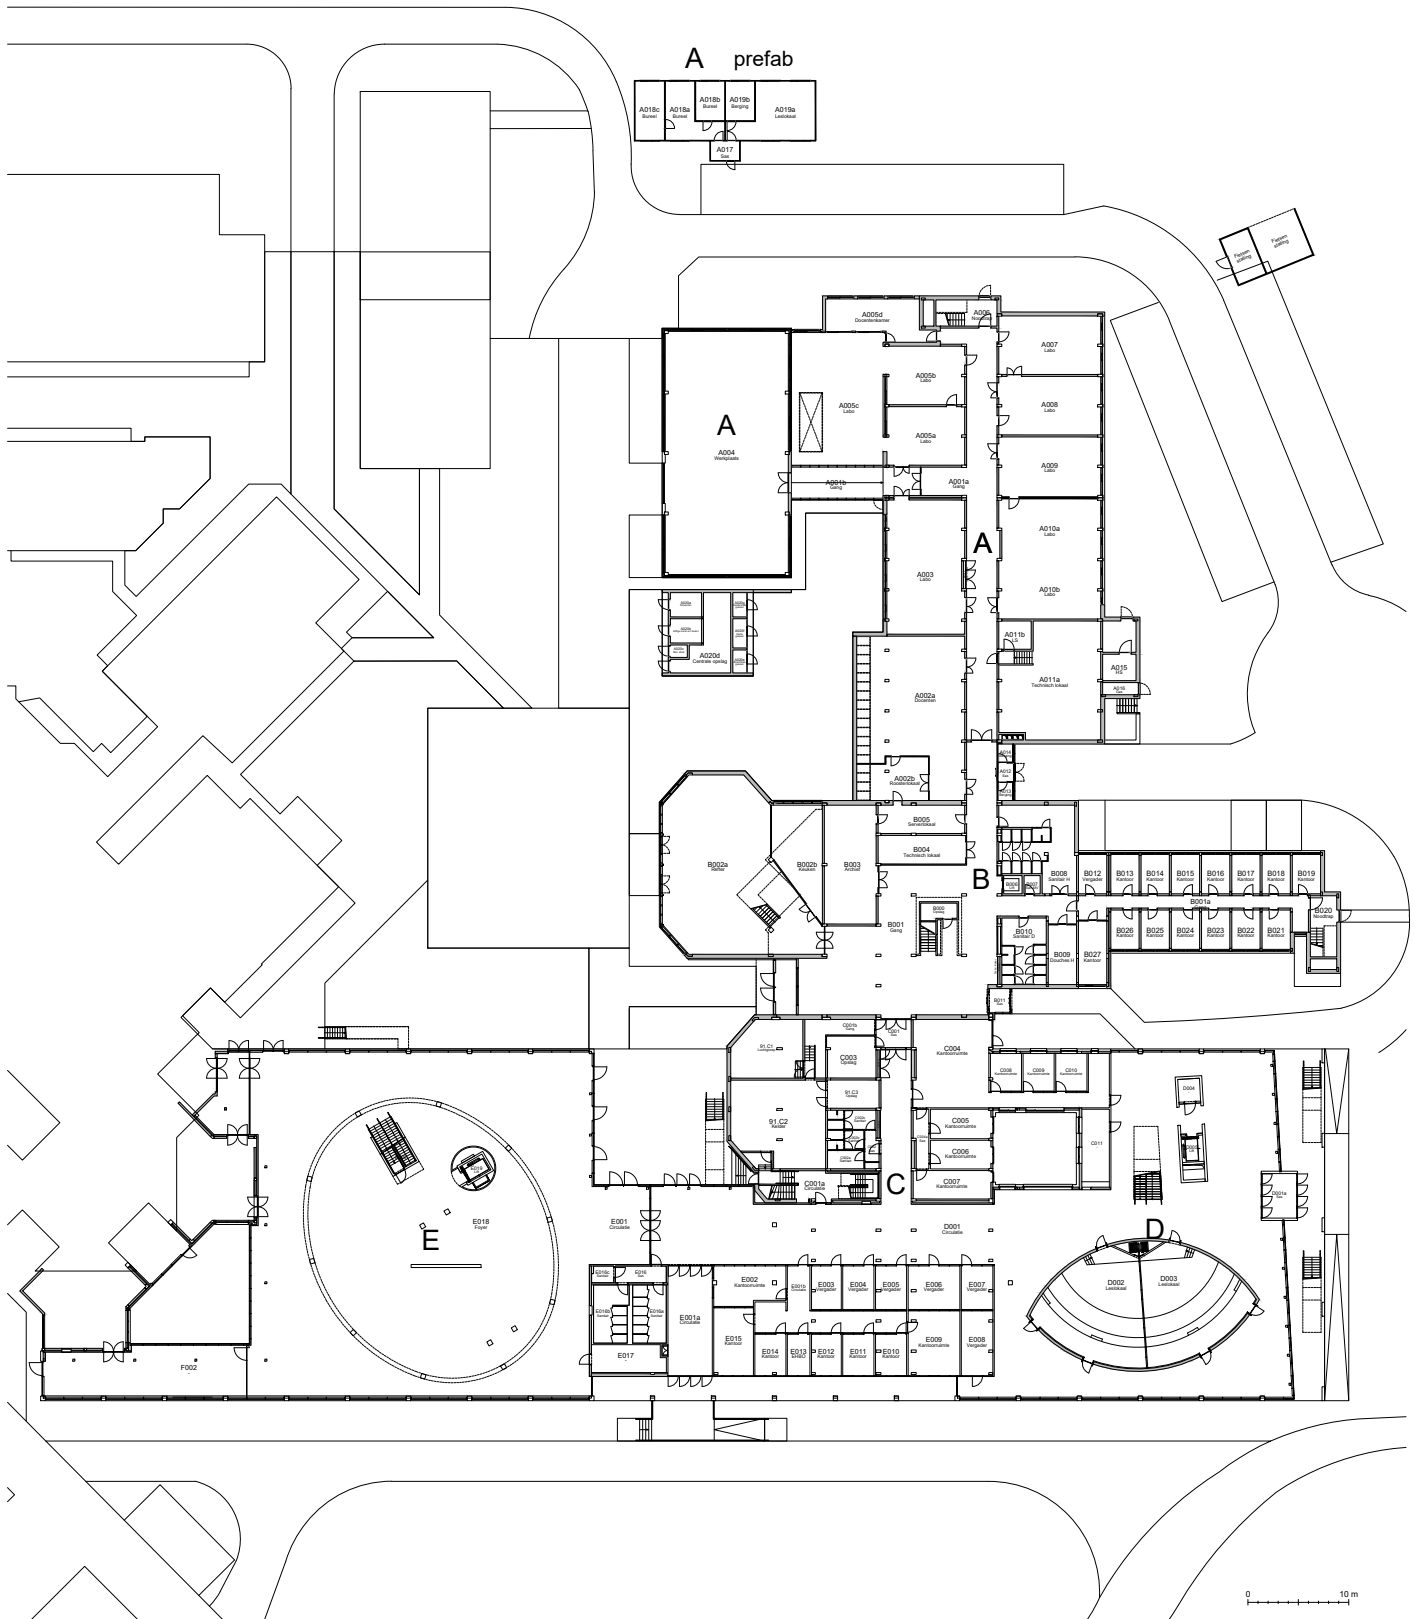

LID VAN ASSOCIATIE KU LEUVEN	841-01 Diepenbeek B blok A-B-C-D-E Agoralaan gebouw B bus 1 3590 Diepenbeek	Gebouwnr: 841-01
		Verdiep: 00
ATLASPLAN	UC Leuven-Limburg	Datum: 09/06/2020

LID VAN ASSOCIATIE KU LEUVEN	841-01 Diepenbeek B blok A-B-C-D-E Agoralaan gebouw B bus 1 3590 Diepenbeek	Gebouwnr: 841-01 Verdiep: 00 Datum: 09/06/2020
	ATLASPLAN	UC Leuven-Limburg

LID VAN ASSOCIATIE KU LEUVEN	841-01 Diepenbeek B blok A-B-C-D-E Agoralaan gebouw B bus 1 3590 Diepenbeek	Gebouwnr: 841-01 Verdiep: 01
	ATLASPLAN	UC Leuven-Limburg

LID VAN ASSOCIATIE KU LEUVEN	841-01 Diepenbeek B blok A-B-C-D-E Agoralaan gebouw B bus 1 3590 Diepenbeek	Gebouwnr: 841-01 Verdiep: 02 Datum: 09/06/2020
	ATLASPLAN	UC Leuven-Limburg

LID VAN ASSOCIATIE KU LEUVEN	841-01 Diepenbeek B blok A-B-C-D-E	Gebouwnr: 841-01
	Agoralaan gebouw B bus 1 3590 Diepenbeek	Verdiep: 03
ATLASPLAN	UC Leuven-Limburg	Datum: 09/06/2020

LID VAN ASSOCIATIE KU LEUVEN	841-01 Diepenbeek B blok A-B-C-D-E	Gebouwnr: 841-01
	Agoralaan gebouw B bus 1 3590 Diepenbeek	Verdiep: 04
ATLASPLAN	UC Leuven-Limburg	Datum: 09/06/2020