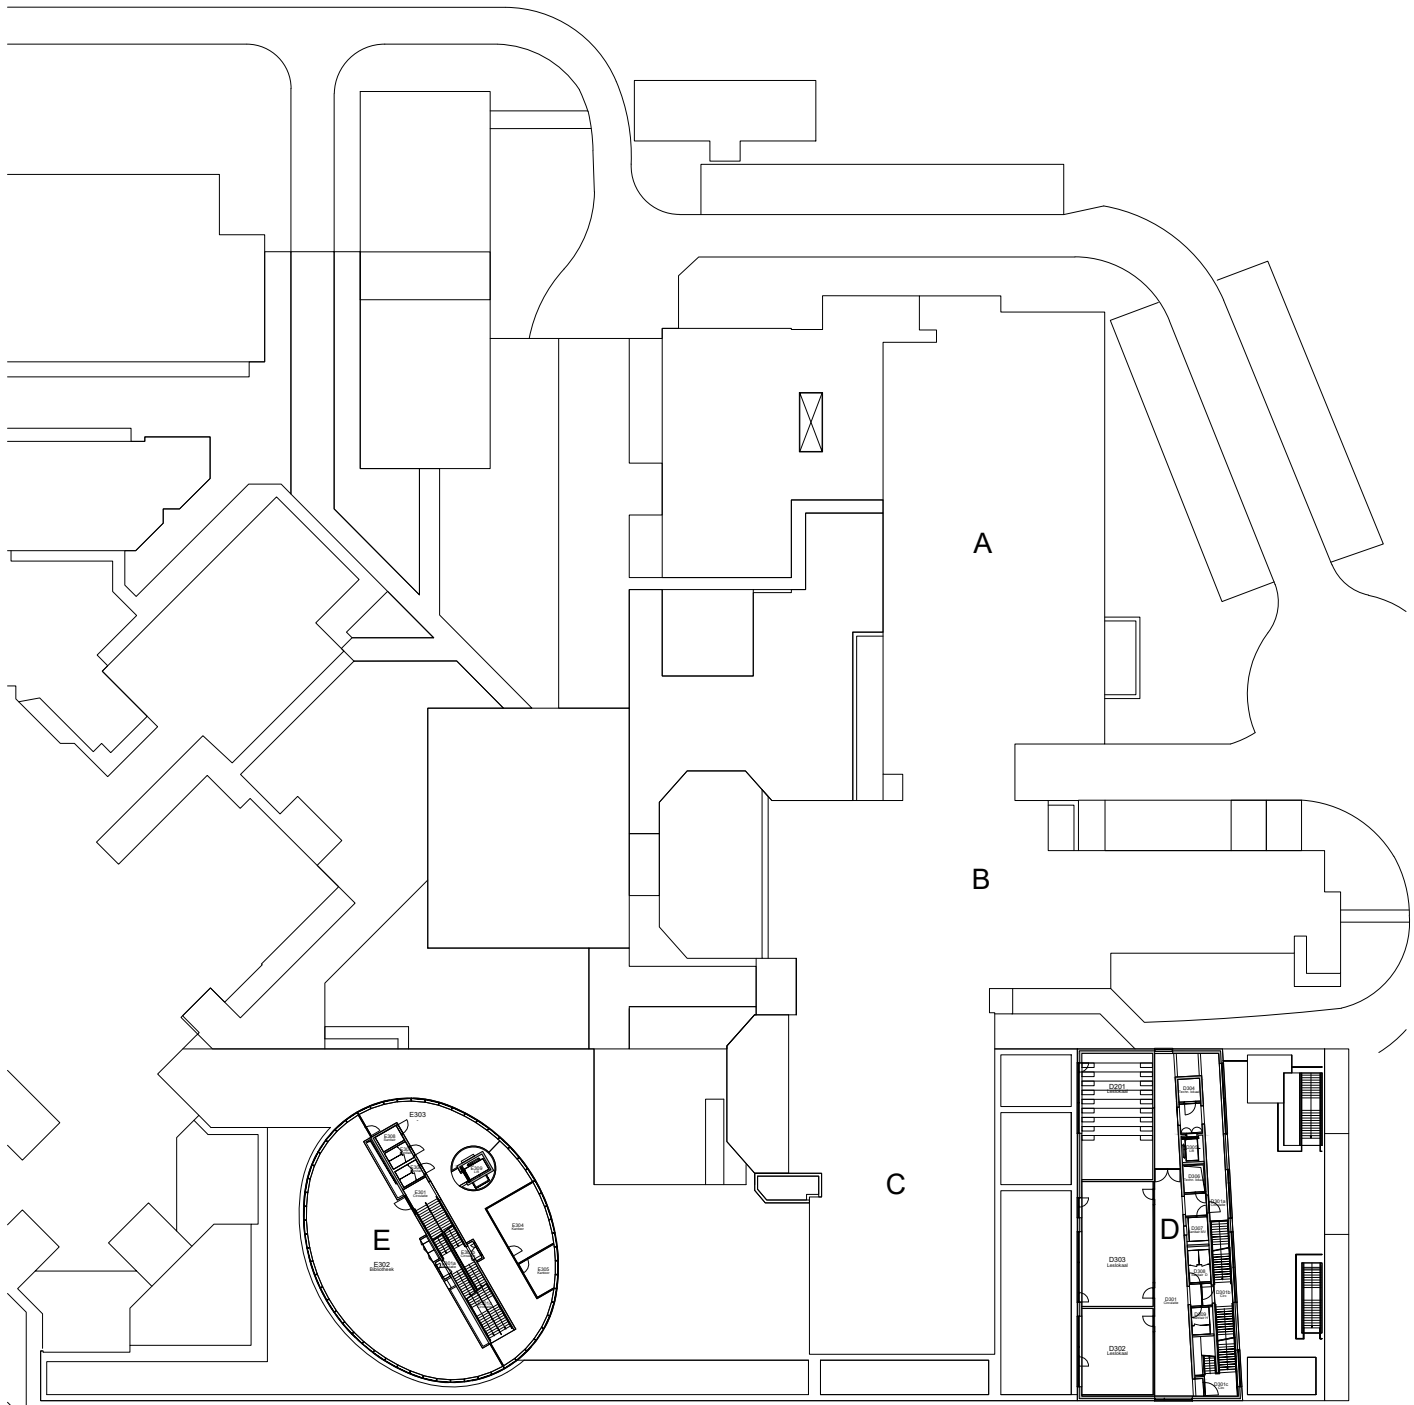

LID VAN ASSOCIATIE KU LEUVEN	841-01 Diepenbeek B blok A-B-C-D-E Agoralaan gebouw B bus 1 3590 Diepenbeek	Gebouwnr: 841-01
		Verdiep: 00
ATLASPLAN	UC Leuven-Limburg	Datum: 09/06/2020

LID VAN ASSOCIATIE KU LEUVEN	841-01 Diepenbeek B blok A-B-C-D-E Agoralaan gebouw B bus 1 3590 Diepenbeek	Gebouwnr: 841-01 Verdiep: 00 Datum: 09/06/2020
	ATLASPLAN	UC Leuven-Limburg

LID VAN ASSOCIATIE KU LEUVEN	841-01 Diepenbeek B blok A-B-C-D-E Agoralaan gebouw B bus 1 3590 Diepenbeek	Gebouwnr: 841-01 Verdiep: 01
	ATLASPLAN	UC Leuven-Limburg

LID VAN ASSOCIATIE KU LEUVEN	841-01 Diepenbeek B blok A-B-C-D-E Agoralaan gebouw B bus 1 3590 Diepenbeek	Gebouwnr: 841-01 Verdiep: 02 Datum: 09/06/2020
	ATLASPLAN	UC Leuven-Limburg

LID VAN ASSOCIATIE KU LEUVEN	841-01 Diepenbeek B blok A-B-C-D-E	Gebouwnr: 841-01
	Agoralaan gebouw B bus 1 3590 Diepenbeek	Verdiep: 03
ATLASPLAN	UC Leuven-Limburg	Datum: 09/06/2020

LID VAN ASSOCIATIE KU LEUVEN	841-01 Diepenbeek B blok A-B-C-D-E	Gebouwnr: 841-01
	Agoralaan gebouw B bus 1 3590 Diepenbeek	Verdiep: 04
ATLASPLAN	UC Leuven-Limburg	Datum: 09/06/2020

LID VAN ASSOCIATIE KU LEUVEN	841-01 Diepenbeek B blok A-B-C-D-E	Gebouwnr: 841-01
	Agoralaan gebouw B bus 1 3590 Diepenbeek	Verdiep: 05
ATLASPLAN	UC Leuven-Limburg	Datum: 09/06/2020

LID VAN ASSOCIATIE KU LEUVEN	841-01 Diepenbeek B blok A-B-C-D-E	Gebouwnr: 841-01
	Agoralaan gebouw B bus 1 3590 Diepenbeek	Verdiep: 06
ATLASPLAN	UC Leuven-Limburg	Datum: 09/06/2020