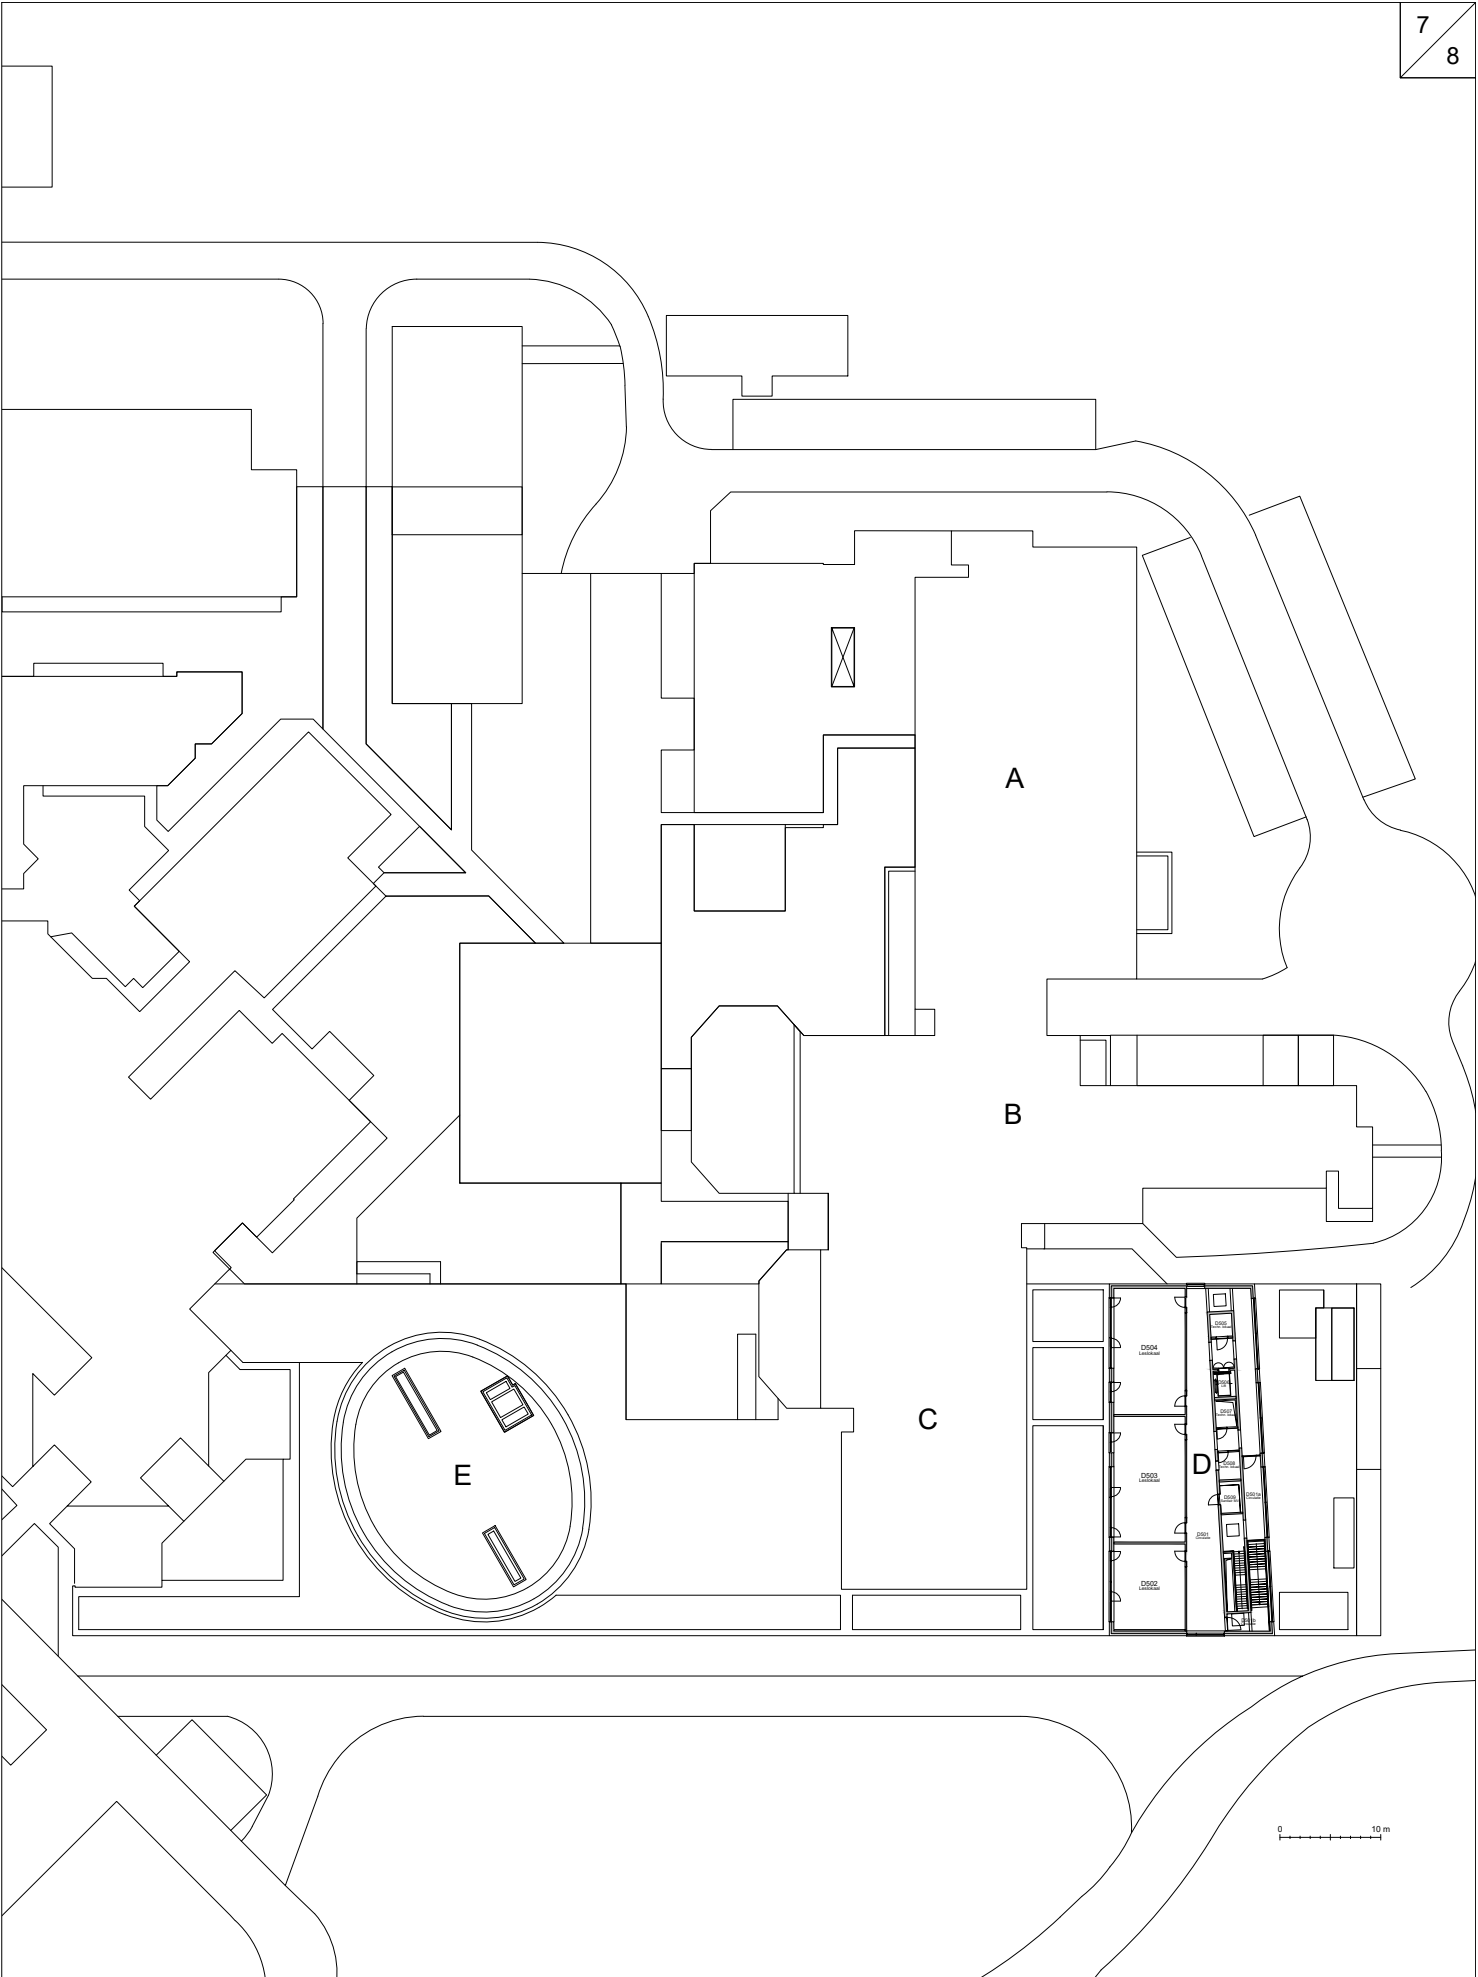

LID VAN ASSOCIATIE KU LEUVEN	841-01 Diepenbeek B blok A-B-C-D-E Agoralaan gebouw B bus 1 3590 Diepenbeek	Gebouwnr: 841-01
		Verdiep: 00
ATLASPLAN	UC Leuven-Limburg	Datum: 09/06/2020

LID VAN ASSOCIATIE KU LEUVEN	841-01 Diepenbeek B blok A-B-C-D-E Agoralaan gebouw B bus 1 3590 Diepenbeek	Gebouwnr: 841-01 Verdiep: 00 Datum: 09/06/2020
	ATLASPLAN	UC Leuven-Limburg

LID VAN ASSOCIATIE KU LEUVEN	841-01 Diepenbeek B blok A-B-C-D-E Agoralaan gebouw B bus 1 3590 Diepenbeek	Gebouwnr: 841-01 Verdiep: 01
	ATLASPLAN	UC Leuven-Limburg

LID VAN ASSOCIATIE KU LEUVEN	841-01 Diepenbeek B blok A-B-C-D-E Agoralaan gebouw B bus 1 3590 Diepenbeek	Gebouwnr: 841-01 Verdiep: 02 Datum: 09/06/2020
	ATLASPLAN	UC Leuven-Limburg

LID VAN ASSOCIATIE KU LEUVEN	841-01 Diepenbeek B blok A-B-C-D-E	Gebouwnr: 841-01
	Agoralaan gebouw B bus 1 3590 Diepenbeek	Verdiep: 03
ATLASPLAN	UC Leuven-Limburg	Datum: 09/06/2020

LID VAN ASSOCIATIE KU LEUVEN	841-01 Diepenbeek B blok A-B-C-D-E	Gebouwnr: 841-01
	Agoralaan gebouw B bus 1 3590 Diepenbeek	Verdiep: 04
ATLASPLAN	UC Leuven-Limburg	Datum: 09/06/2020